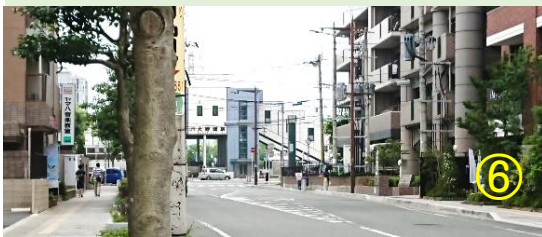

- ② 『サニー』の前をロータリー(タクシー乗場)側
 上り“福岡(天神)方面のりば” (西口)方向へ

- ③ 『四つ葉歯科』(西口正面)を右折します

- ④ しばらく進むと右手に『石原小児科』

- ⑤ 交差点の左手に『バニラの実』

お誕生ケーキを
 買いに行きます

- ⑥ 正面にJR大野城駅が見えてきました

- ⑦ 駅前の交差点
 (信号)を左へ

- ⑧ 『むねおか歯科医院』の奥に見えました